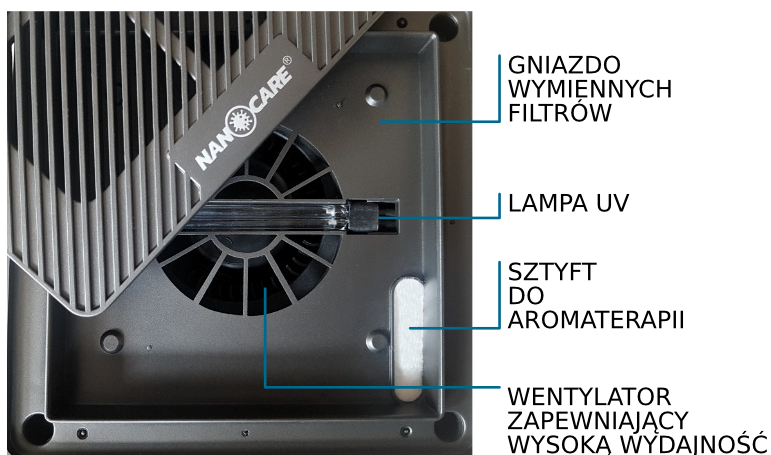

ASEPTICA[®] cubic

CZYSSTE POWIETRZE!

OCZYSZCZACZ POWIETRZA Z WIELOPOZIOMOWĄ FILTRACJĄ

WŁAŚCIWOŚCI:

-  • BAKTERIOBÓJCZE
-  • WIRUSOBÓJCZE
-  • GRZYBOBÓJCZE
-  • ABSORBCJA FORMALDEHYDU
-  • JONIZACJA UJEMNA
-  • FILTR PM2,5
-  • FILTR HEPA
-  • AROMATERAPIA

CZARNY ■

BIAŁY □

OCZYSZCZACZ POWIETRZA Z WIELOPOZIOMOWĄ FILTRACJĄ

Ten produkt został zaprojektowany i opracowany przez zespół profesjonalistów specjalnie do mieszkania, biura, czy samochodu. Dzięki swoim właściwościom:

- poprawia jakość powietrza
- filtruje pyły
- niweluje nieprzyjemne zapachy
- pochłania szkodliwe gazy (takie jak formaldehydy, benzen)
- działa wirusobójczo, bakteriobójczo i grzybobójczo

Atrakcyjny wygląd powoduje, że niezależnie od podstawowej funkcji oczyszczania powietrza ASEPTICA cubic ozdobi każde biurko. Znakomicie wkomponuje się w minimalistyczny wygląd gabinetu lekarskiego, salonu kosmetycznego, biura czy większości domowych wnętrz. W jego otoczeniu odetchniesz świeżym i przede wszystkim bezpiecznym powietrzem. Aseptica cubic jest urządzeniem mobilnym więc nie musisz się z nią rozstawać w samochodzie - zestaw zawiera przewód zakończony popularną w samochodach wtyczką do gniazda zapalniczki. To niewielkie urządzenie posiada silne właściwości bakteriobójcze. Zapewnia Tobie, personelowi i Twoim klientom oczyszczone powietrze każdego dnia.

Polecany do pomieszczeń o powierzchni 10-15m².

Napięcie	DC 12V/230V AC 50/60Hz
Moc	<6W
Sugerowana maks. pow. pomieszczeń	do 15m ²
Filtracja cząstek stałych	PM1.0-PM2.5
Temp. otoczenia	-10 - +70 °C
Gęstość jonów ujemnych	>6mln
Głośność	25dB/28dB
Wymiary	146x146x80mm