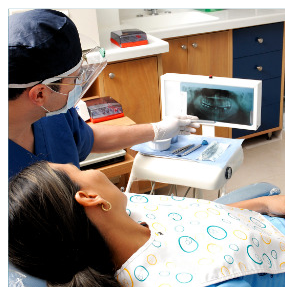

ASEPTICA[®] cubic

CZYSSTE POWIETRZE!

OCZYSZCZACZ POWIETRZA Z WIELOPOZIOMOWĄ FILTRACJĄ

WŁAŚCIWOŚCI:

-  • BAKTERIOBÓJCZE
-  • WIRUSOBÓJCZE
-  • GRZYBOBÓJCZE
-  • ABSORBCJA FORMALDEHYDU
-  • JONIZACJA UJEMNA
-  • FILTR PM2,5
-  • FILTR HEPA
-  • AROMATERAPIA

- poprawia jakość powietrza
- filtruje pyły
- niweluje nieprzyjemne zapachy
- pochłania szkodliwe gazy (takie jak formaldehydy, benzen)
- działa wirusobójczo, bakteriobójczo i grzybobójczo

Atrakcyjny wygląd powoduje, że niezależnie od podstawowej funkcji oczyszczania powietrza ASEPTICA cubic ozdobi każde biurko. Znakomicie wkomponuje się w minimalistyczny wygląd gabinetu lekarskiego, salonu kosmetycznego, biura czy większości domowych wnętrz. W jego otoczeniu odetchniesz świeżym i przede wszystkim bezpiecznym powietrzem. Aseptica cubic jest urządzeniem mobilnym więc nie musisz się z nią rozstawać w samochodzie - zestaw zawiera przewód zakończony popularną w samochodach wtyczką do gniazda zapalniczki. To niewielkie urządzenie posiada silne właściwości bakteriobójcze. Zapewnia Tobie, personelowi i Twoim klientom oczyszczone powietrze każdego dnia.