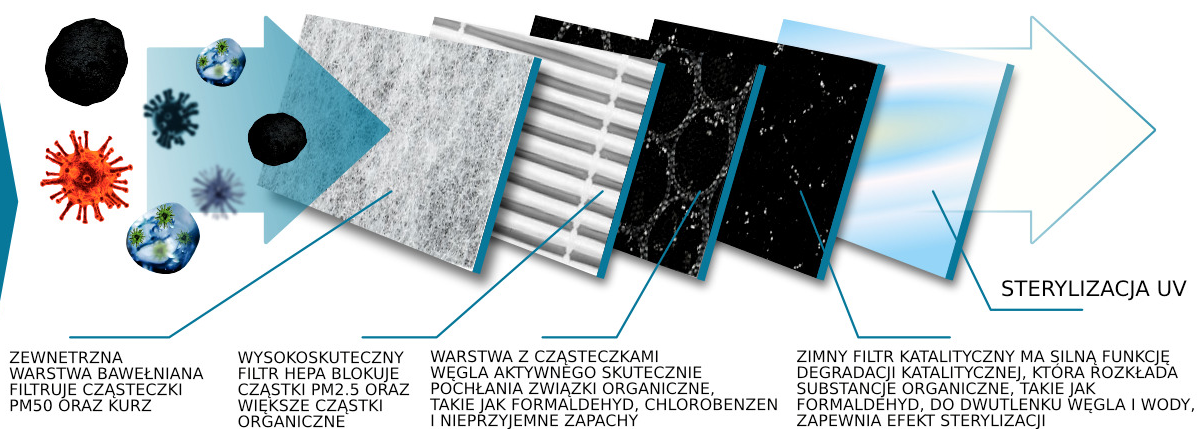

OCZYSZCZACZ POWIETRZA Z WIELOPOZIOMOWĄ FILTRACJĄ

Ten produkt został zaprojektowany i opracowany przez zespół profesjonalistów specjalnie do mieszkania, biura, czy samochodu. Dzięki swoim właściwościom:

- poprawia jakość powietrza
- filtruje pyły
- niweluje nieprzyjemne zapachy
- pochłania szkodliwe gazy (takie jak formaldehydy, benzen)
- działa wirusobójczo, bakteriobójczo i grzybobójczo

Atrakcyjny wygląd powoduje, że niezależnie od podstawowej funkcji oczyszczania powietrza ASEPTICA cubic ozdobi każde biurko. Znakomicie wkomponuje się w minimalistyczny wygląd gabinetu lekarskiego, salonu kosmetycznego, biura czy większości domowych wnętrz. W jego otoczeniu odetchniesz świeżym i przede wszystkim bezpiecznym powietrzem. Aseptica cubic jest urządzeniem mobilnym więc nie musisz się z nią rozstawać w samochodzie - zestaw zawiera przewód zakończony popularną w samochodach wtyczką do gniazda zapalniczki. To niewielkie urządzenie posiada silne właściwości bakteriobójcze. Zapewnia Tobie, personelowi i Twoim klientom oczyszczone powietrze każdego dnia.

Polecany do pomieszczeń o powierzchni 10-15m².

Napięcie	DC 12V/230V AC 50/60Hz
Moc	<6W
Sugerowana maks. pow. pomieszczeń	do 15m²
Filtracja cząstek stałych	PM1.0-PM2.5
Temp. otoczenia	-10 - +70 °C
Gęstość jonów ujemnych	>6mln
Głośność	25dB/28dB
Wymiary	146x146x80mm